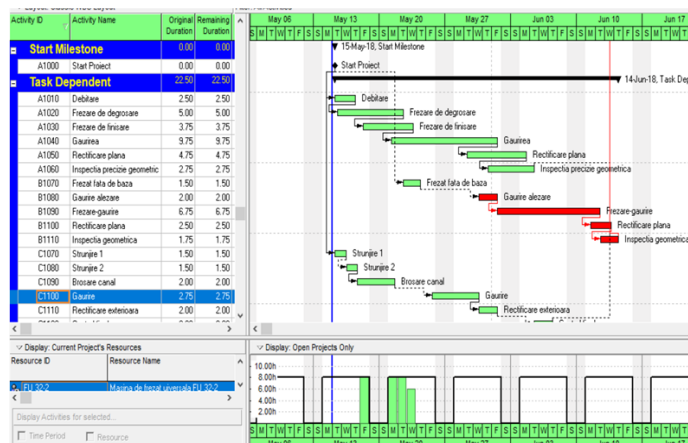

Laboratorul: Managementul producției (corp I)

Discipline deservite

Licență

Ingineria sistemelor de producție 2, IEI IV
Managementul proiectelor, IEI IV
Analiză economică, IEI III
Managementul producției și al operațiunilor 2, TCM IV

Master

Managementul proiectelor logistice, ML II
Managementul fabricației produselor, IMFP II

Echipamente

Sală dotată cu un număr de 10 calculatoare.

Soft-uri

Impact 9 - Soft academic cu ajutorul căruia se poate realiza amenajarea spațială unui sistem de producție.

Primavera Project - Soft academic pentru managementul proiectelor.

Teme de cercetare realizate

- 🔧 Amenajarea spațială a sistemelor de producție.
- 🔧 Managementul proiectelor de producție.

Responsabil laborator: Conf. univ. dr. ing. Nadia Belu, nadia.belu@upit.ro